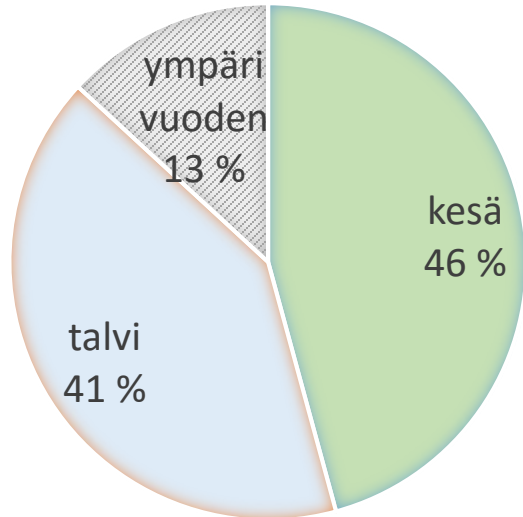

KESÄ VS TALVI

VUOSI 2011