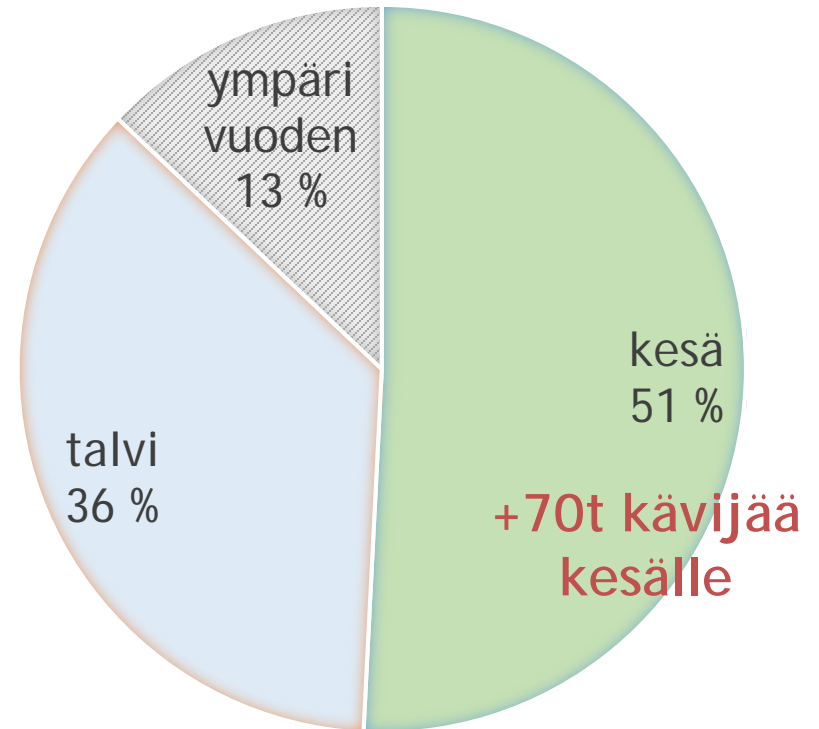

TEKEMÄTTÄ

- ✓ Alueen kyltitys ja opastukset
- ✓ MTB-reitistöjen kehitys
- ✓ Lumikenkäreitistön kehittäminen
- ✓ Ensilumenladun jatkokehitys
- ✓ Majoituspalveluiden kehitys
- ✓ Safarit ja elämyspalvelut
- ✓ Savusaunan laajennus
- ✓ ...

LAQJIS

URBANOUTDOORS

KESÄ VS TALVI

VUOSI 2011

VUOSI 2016

LAQJIS

URBANOUTDOORS

MUUTOS 5 VUODESSA